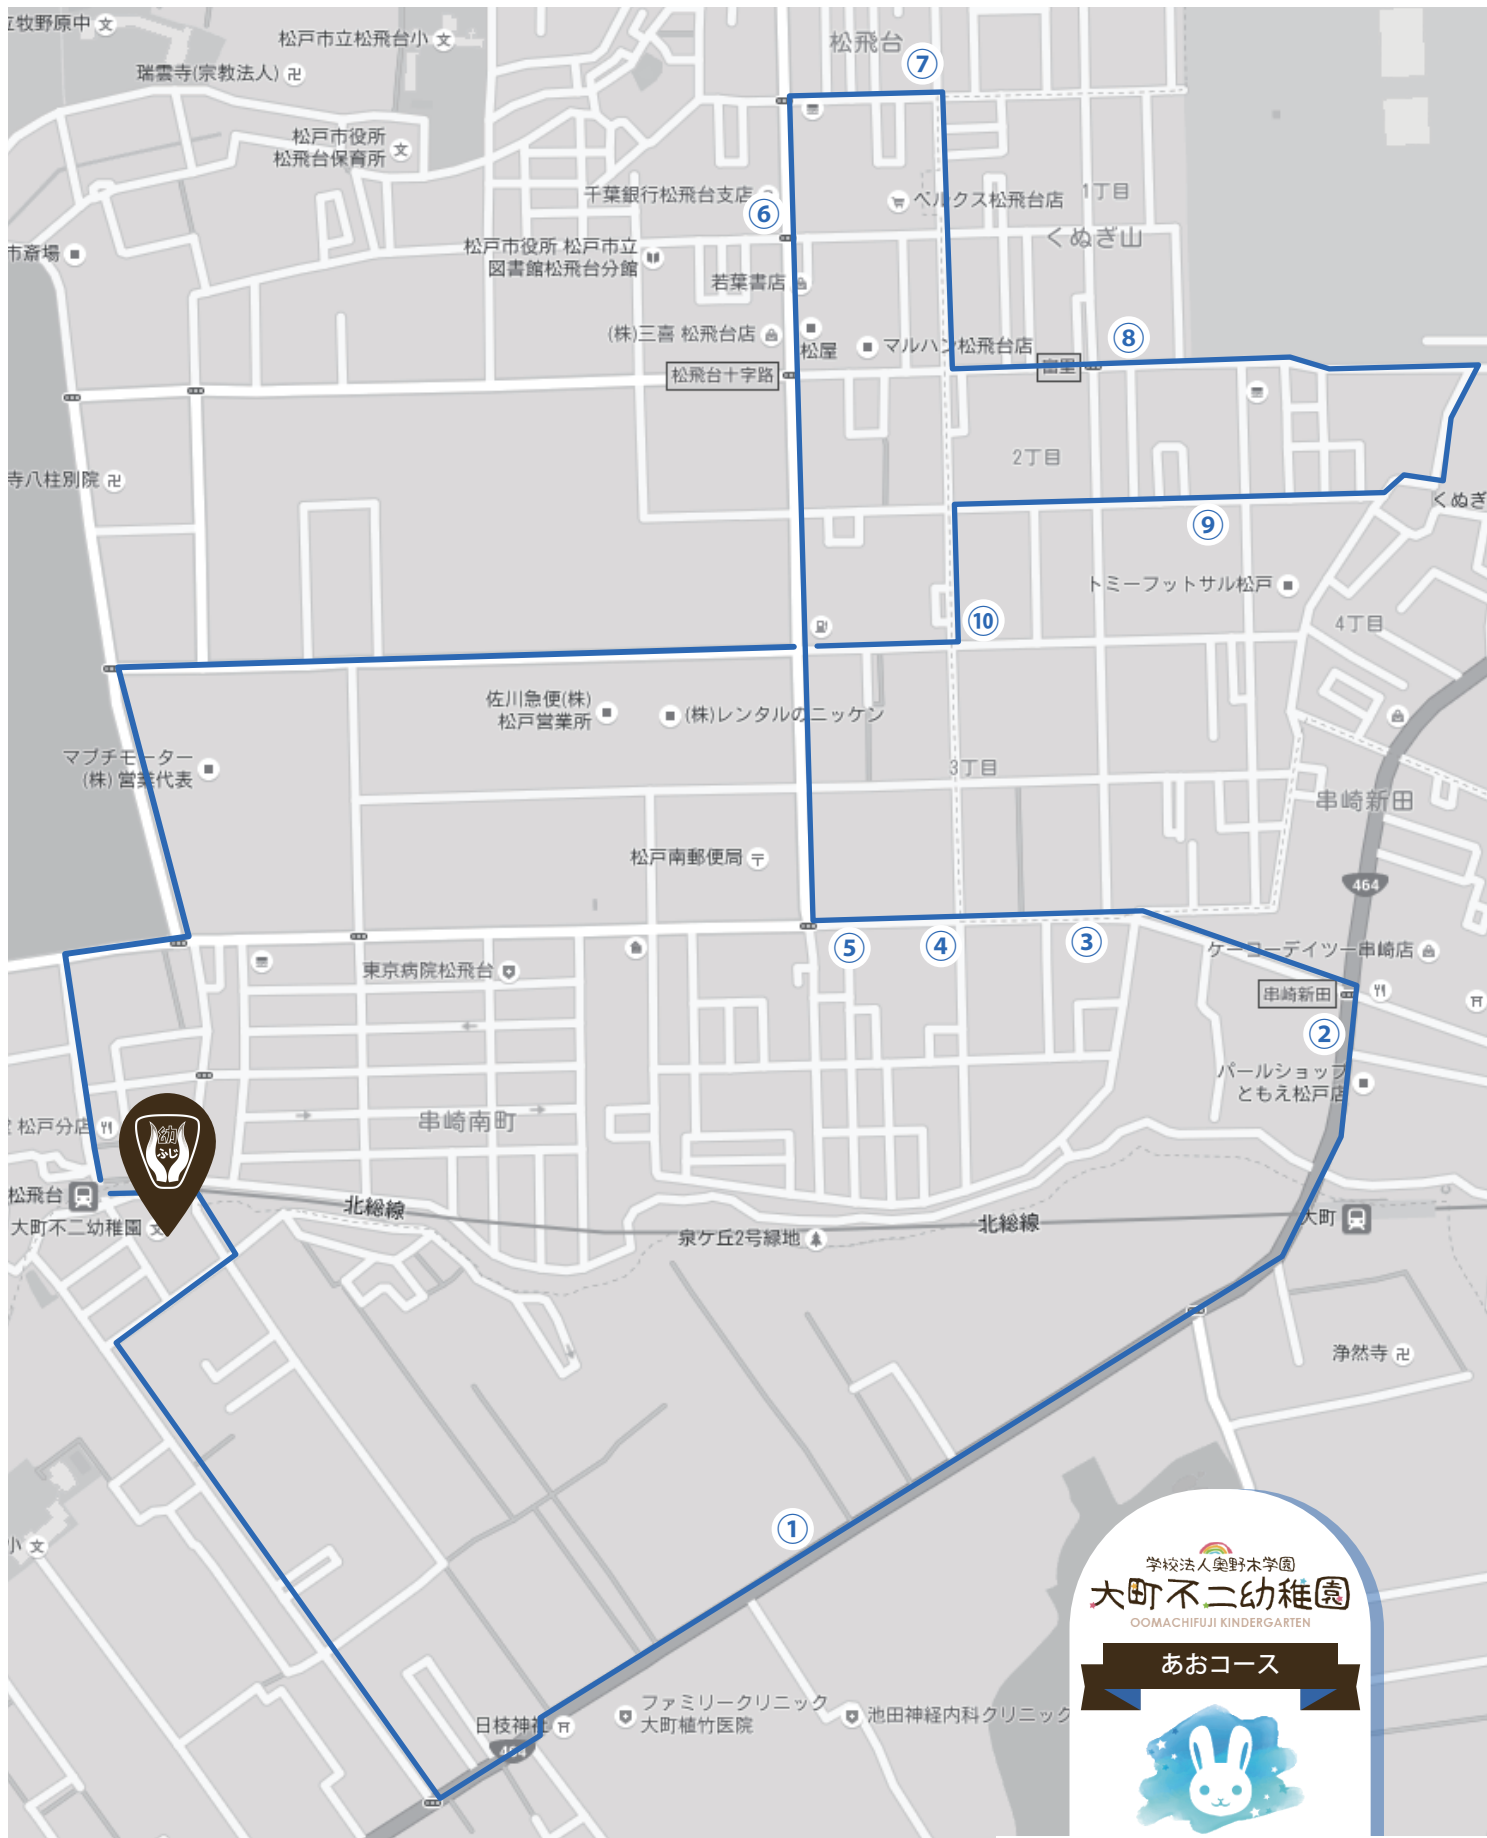

園児送迎バスコース

学校法人奥野本学園
大町不二幼稚園
OOMACHI FUJI KINDERGARTEN

あおコース