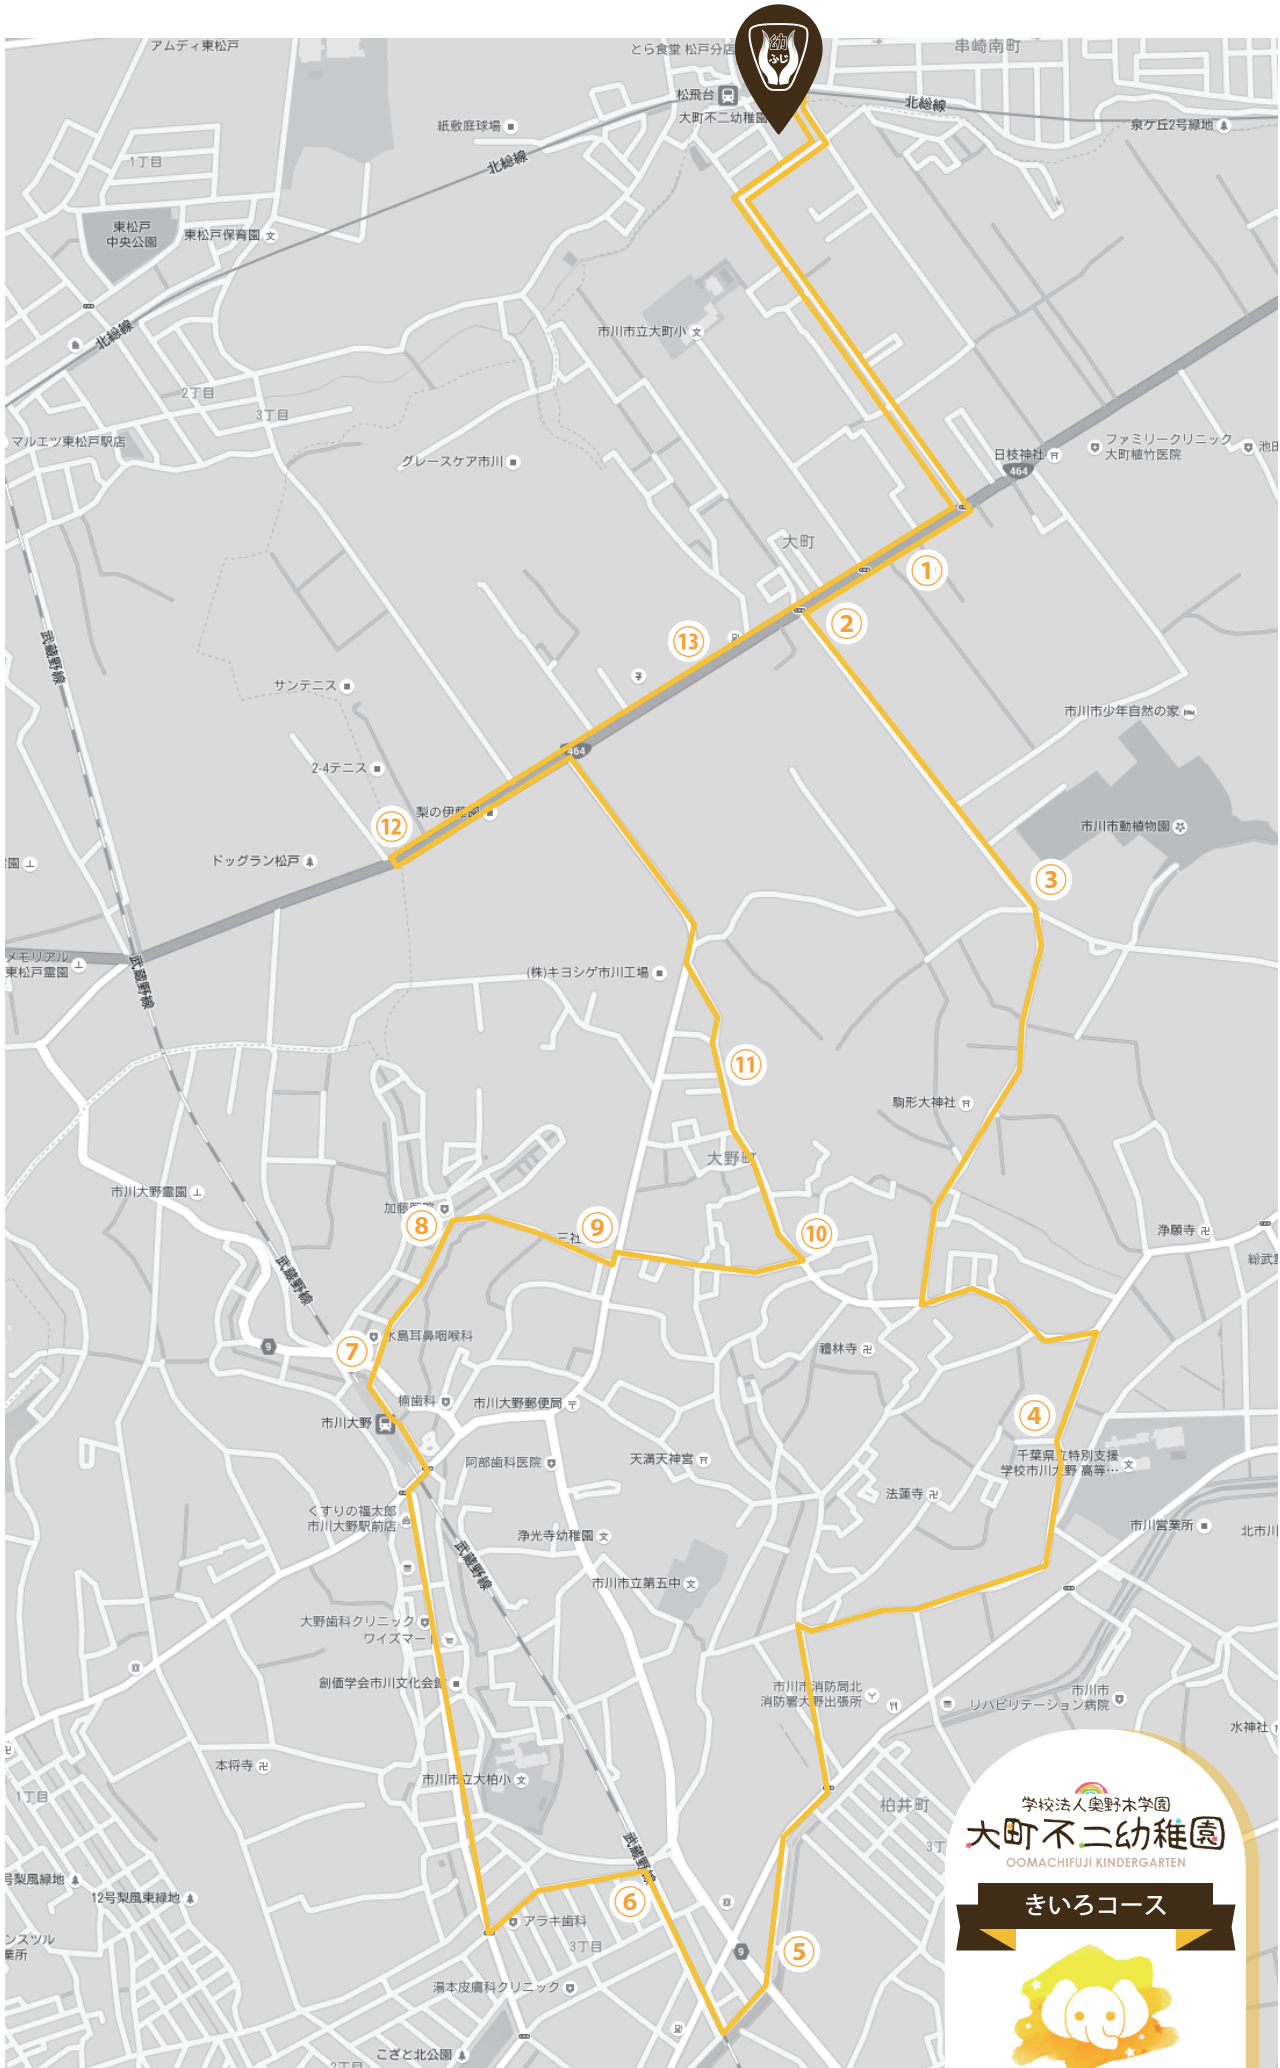

園児送迎バスコース

学校法人奥野木学園
大町不二幼稚園
 OOMACHIFUJI KINDERGARTEN

きいろコース