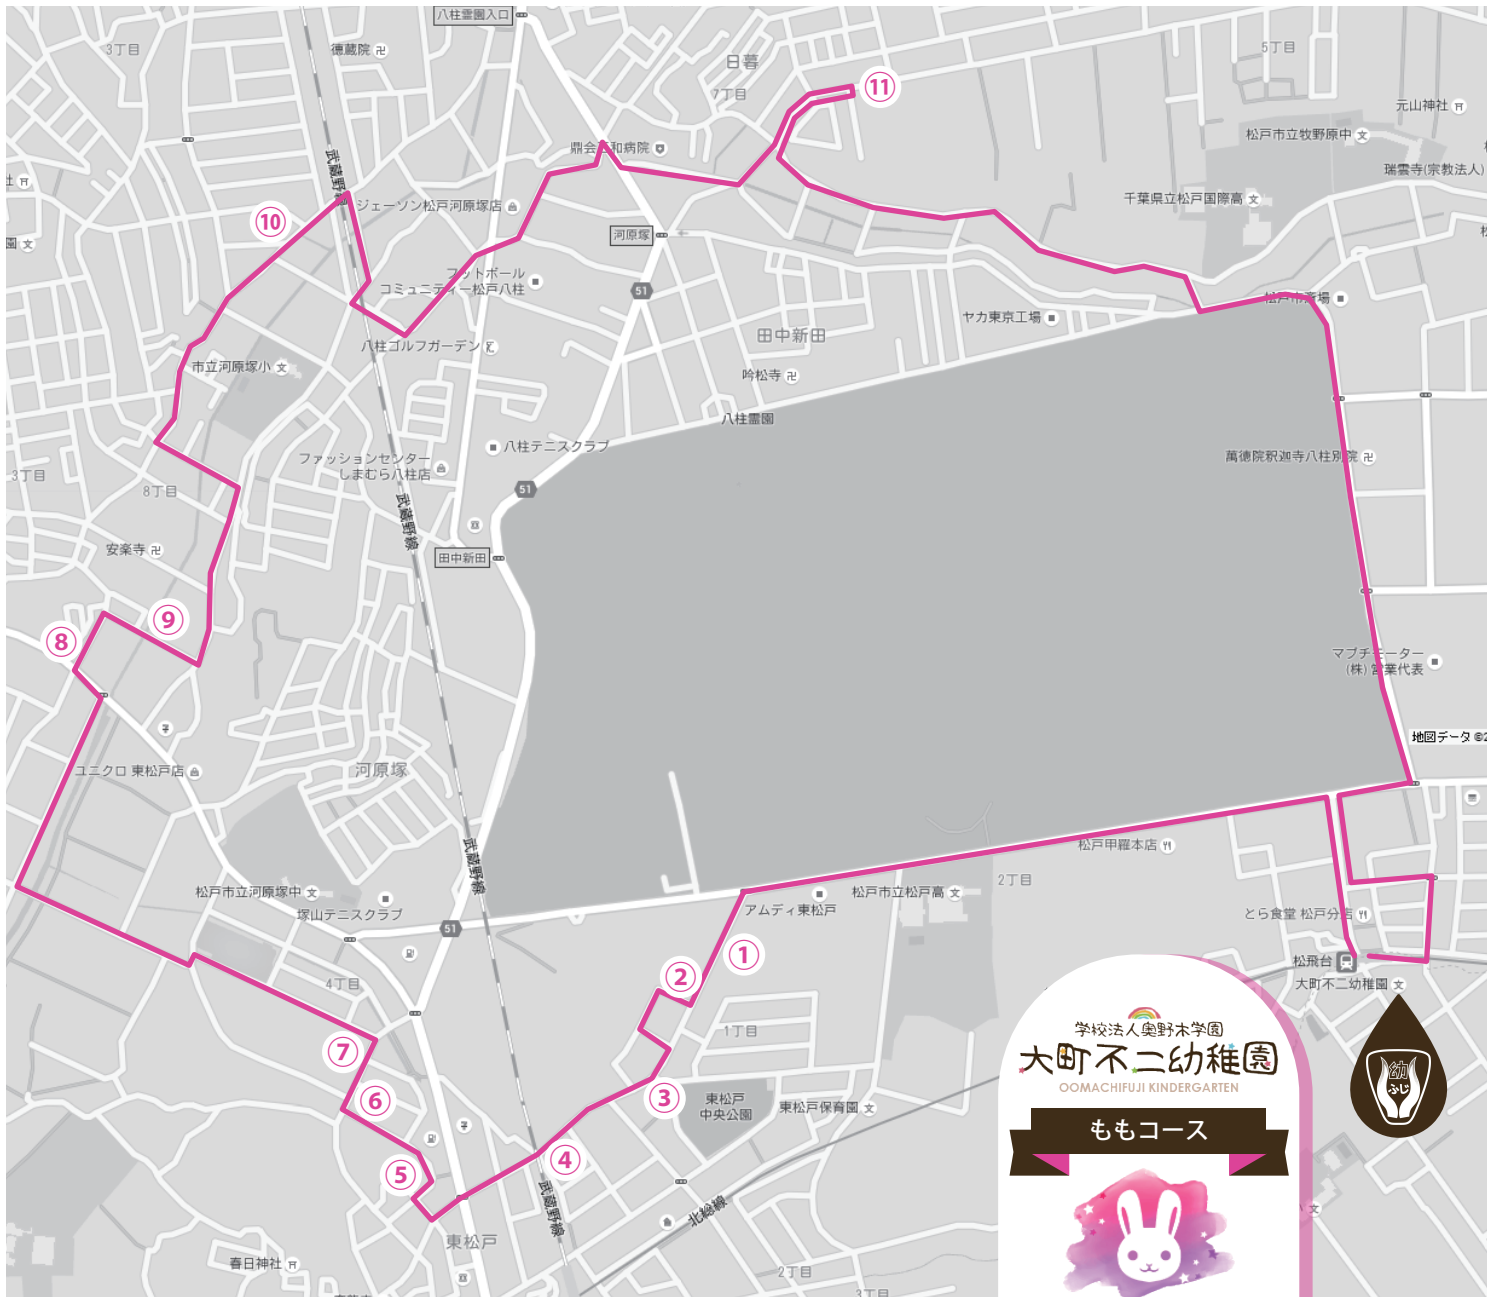

# 園児送迎バスコース

学校法人奥野木学園  
大町不二幼稚園  
OOMACHI FUJI KINDERGARTEN

ももコース