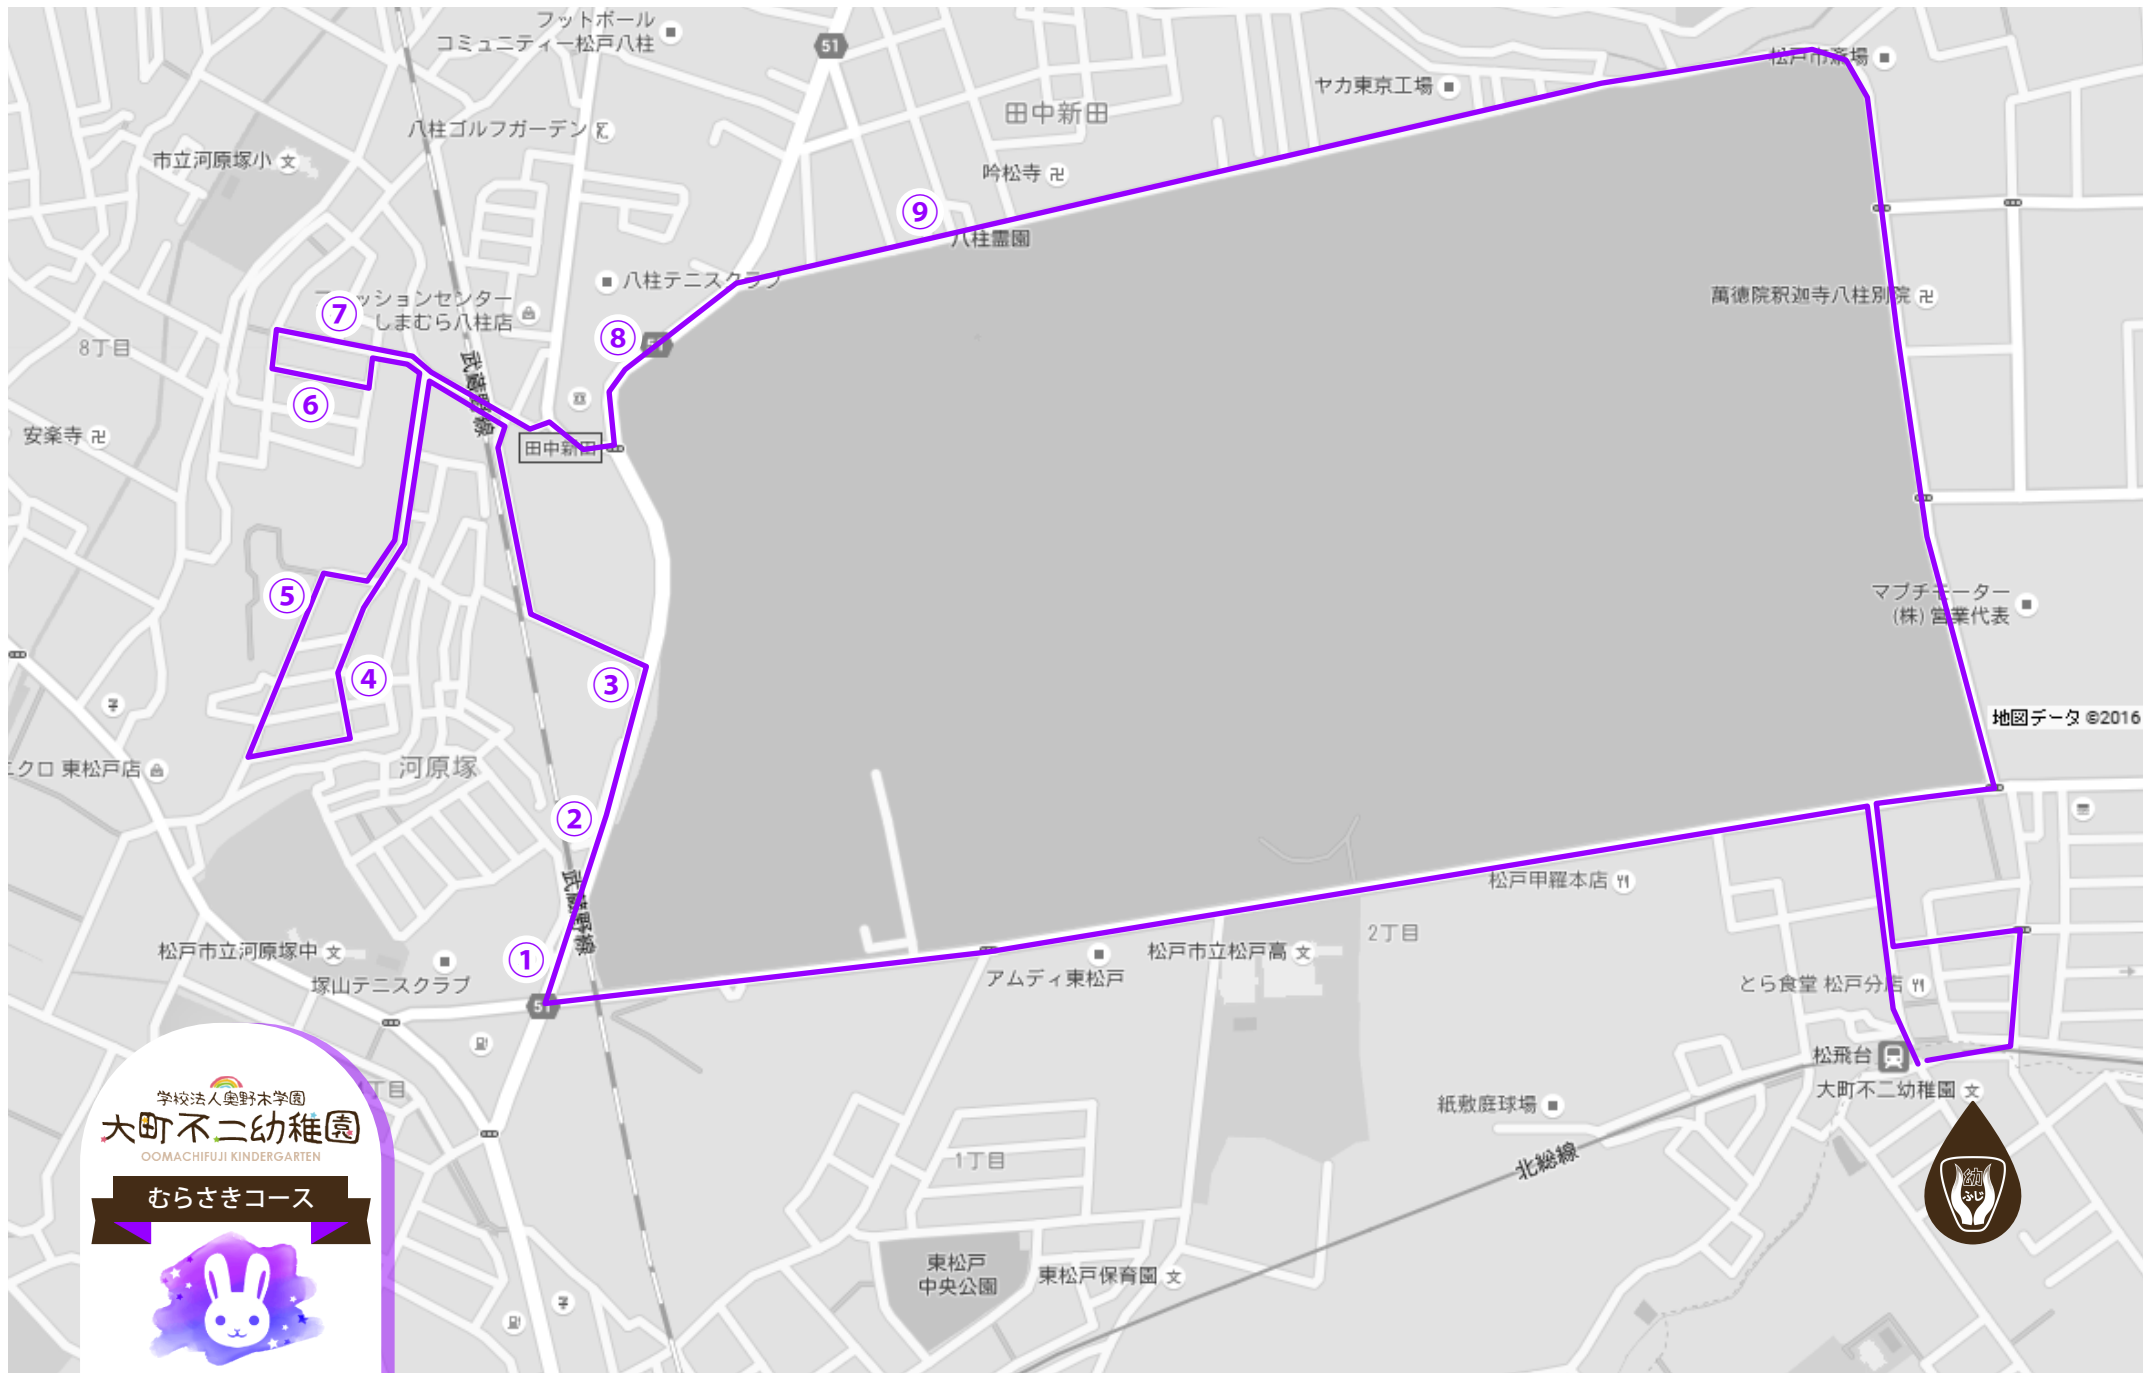

園児送迎バスコース

学校法人奥野木学園
大町不二幼稚園
OOMACHIFUJII KINDERGARTEN

むらさきコース